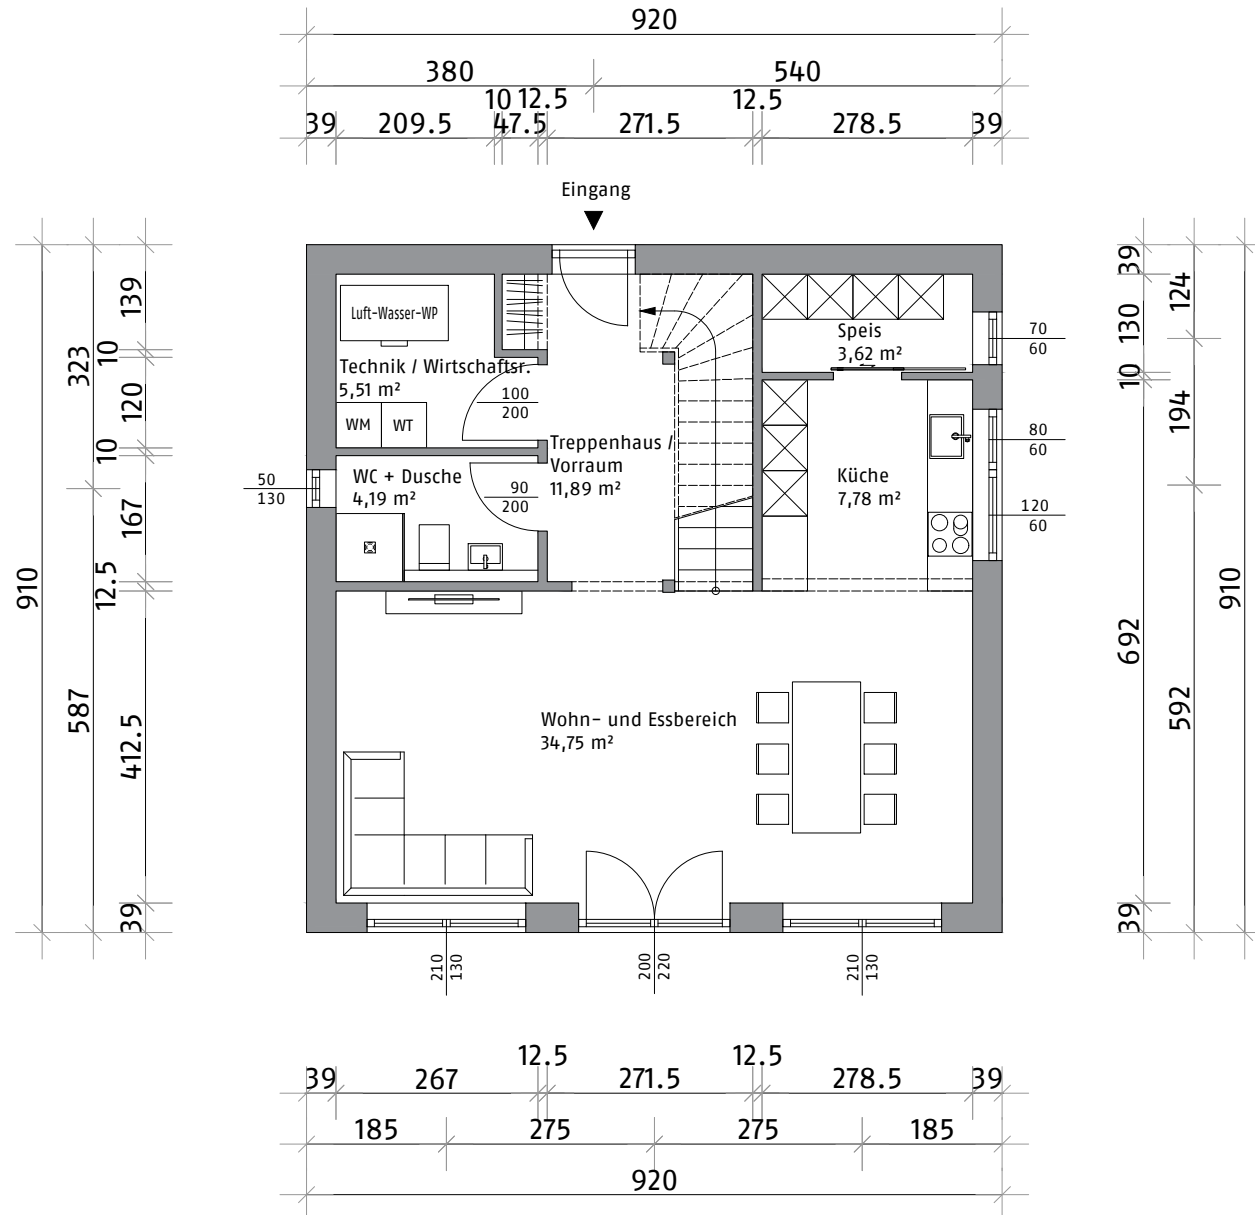

MUSTERHAUS 2 - edition CUBE

Nettowohnfläche: 134,47 m²

building
intelligent
skins

weis
sens
eer

Erdgeschoss: 67,74 m²

MUSTERHAUS 2 - edition CUBE

building
intelligent
skins

weis
sens
eer

Obergeschoss: 66,73 m²