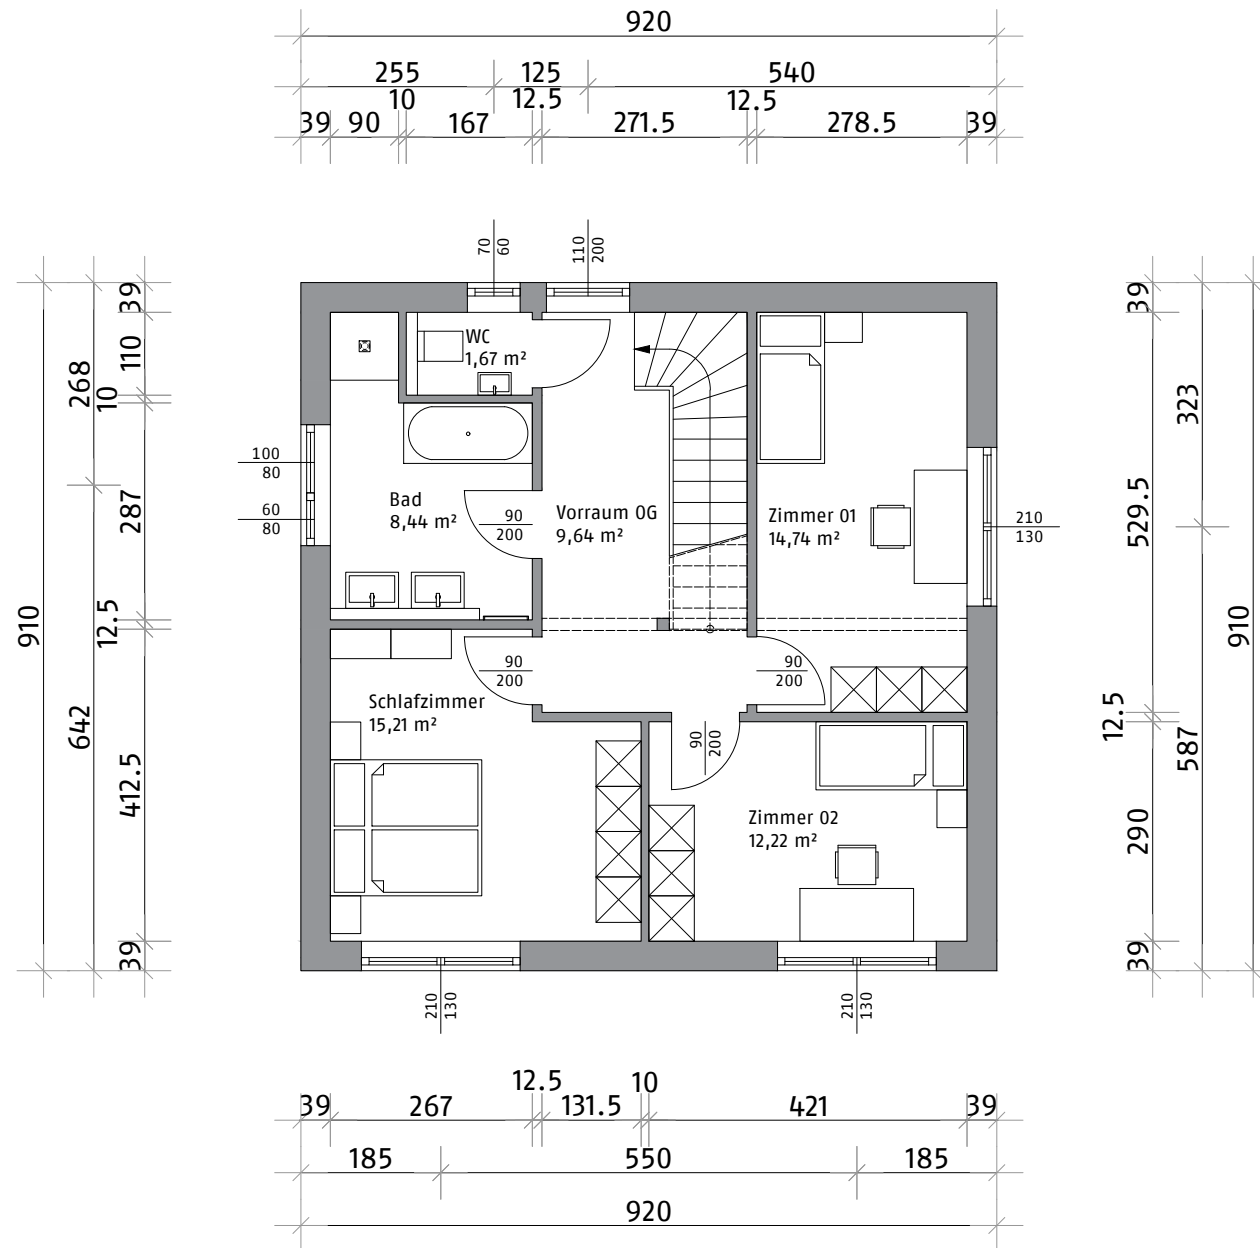

MUSTERHAUS 2 - edition CUBE

Nettowohnfläche: 134,47 m²

building
intelligent
skins

weis
sens
eer

Erdgeschoss: 67,74 m²

MUSTERHAUS 2 - edition CUBE

building
intelligent
skins

weis
sens
eer

Obergeschoss: 66,73 m²