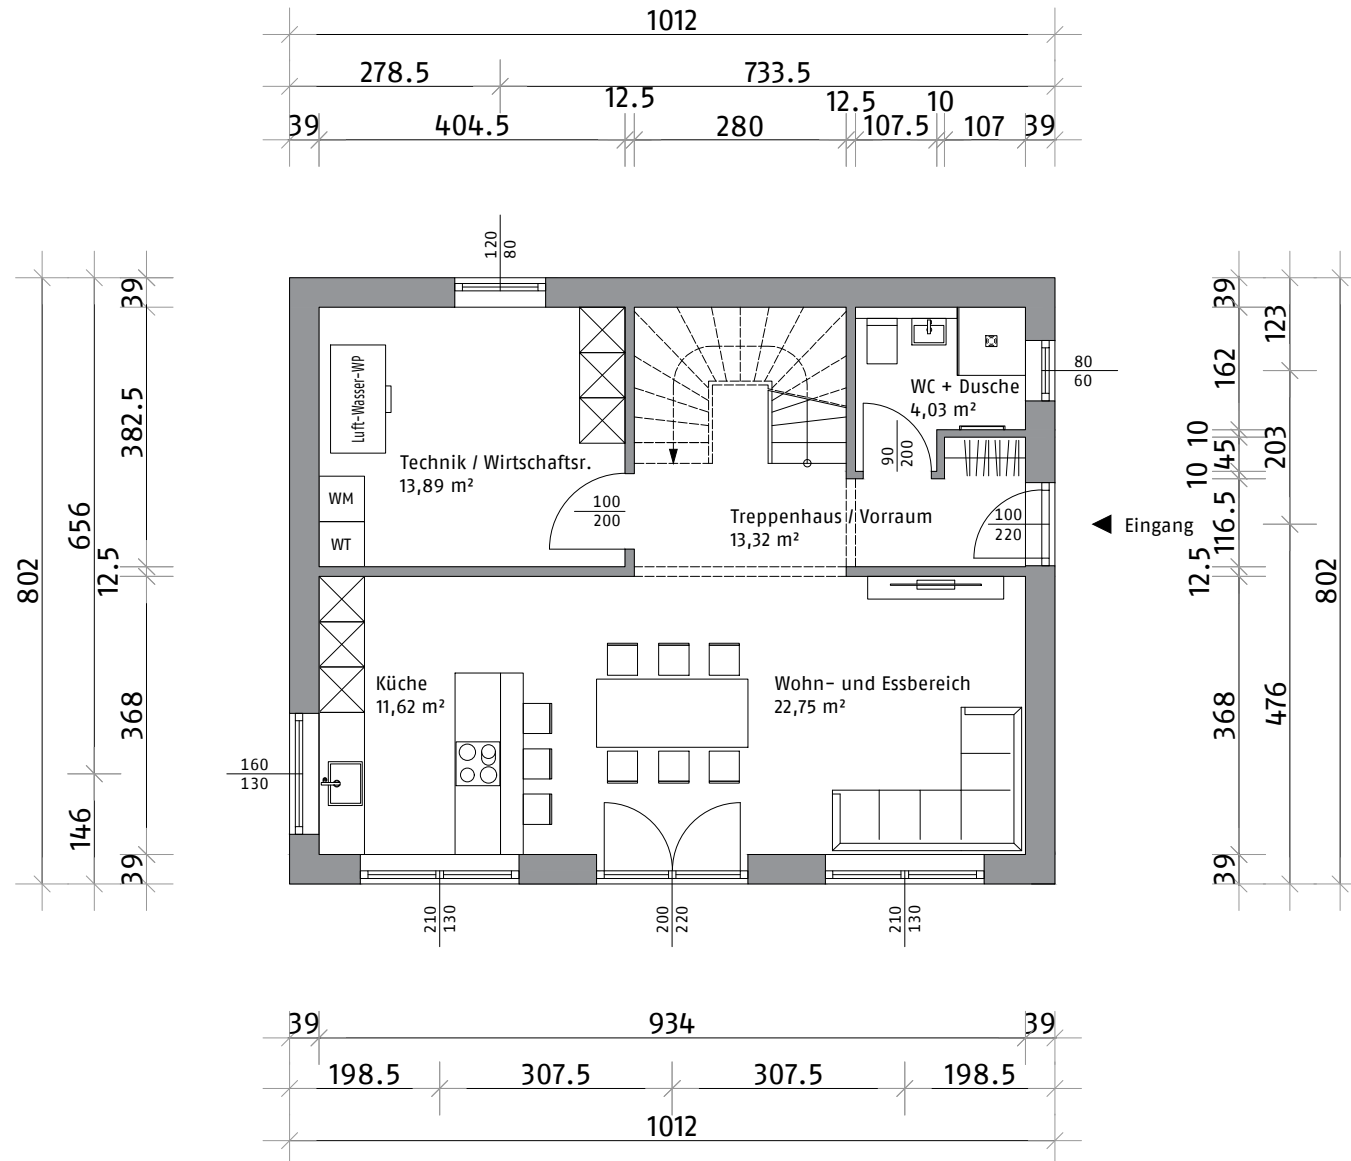

MUSTERHAUS 1 - edition PURE

Nettowohnfläche: 130,31 m²

building
intelligent
skins

weis
sens
eer

Erdgeschoss: 65,61 m²

MUSTERHAUS 1 - edition PURE

building
intelligent
skins

weis
sens
eer

Obergeschoss: 64,70 m²