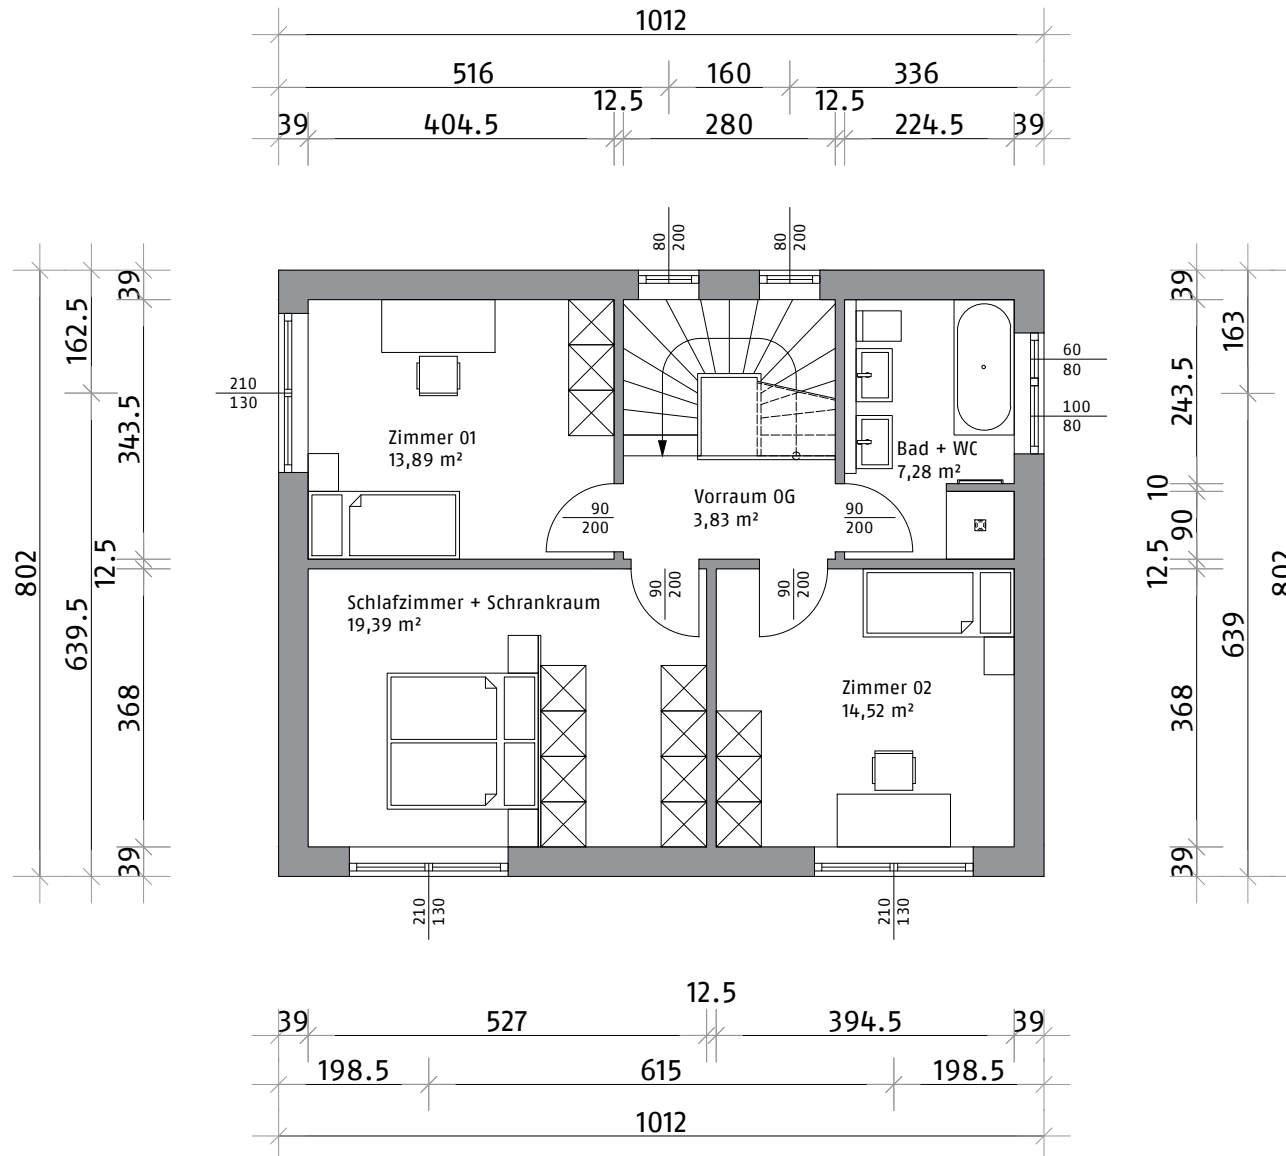

MUSTERHAUS 1 - edition PURE

Nettowohnfläche: 130,31 m²

building
intelligent
skins

weis
sens
eer

Erdgeschoss: 65,61 m²

MUSTERHAUS 1 - edition PURE

building
intelligent
skins

weis
sens
eer

Obergeschoss: 64,70 m²