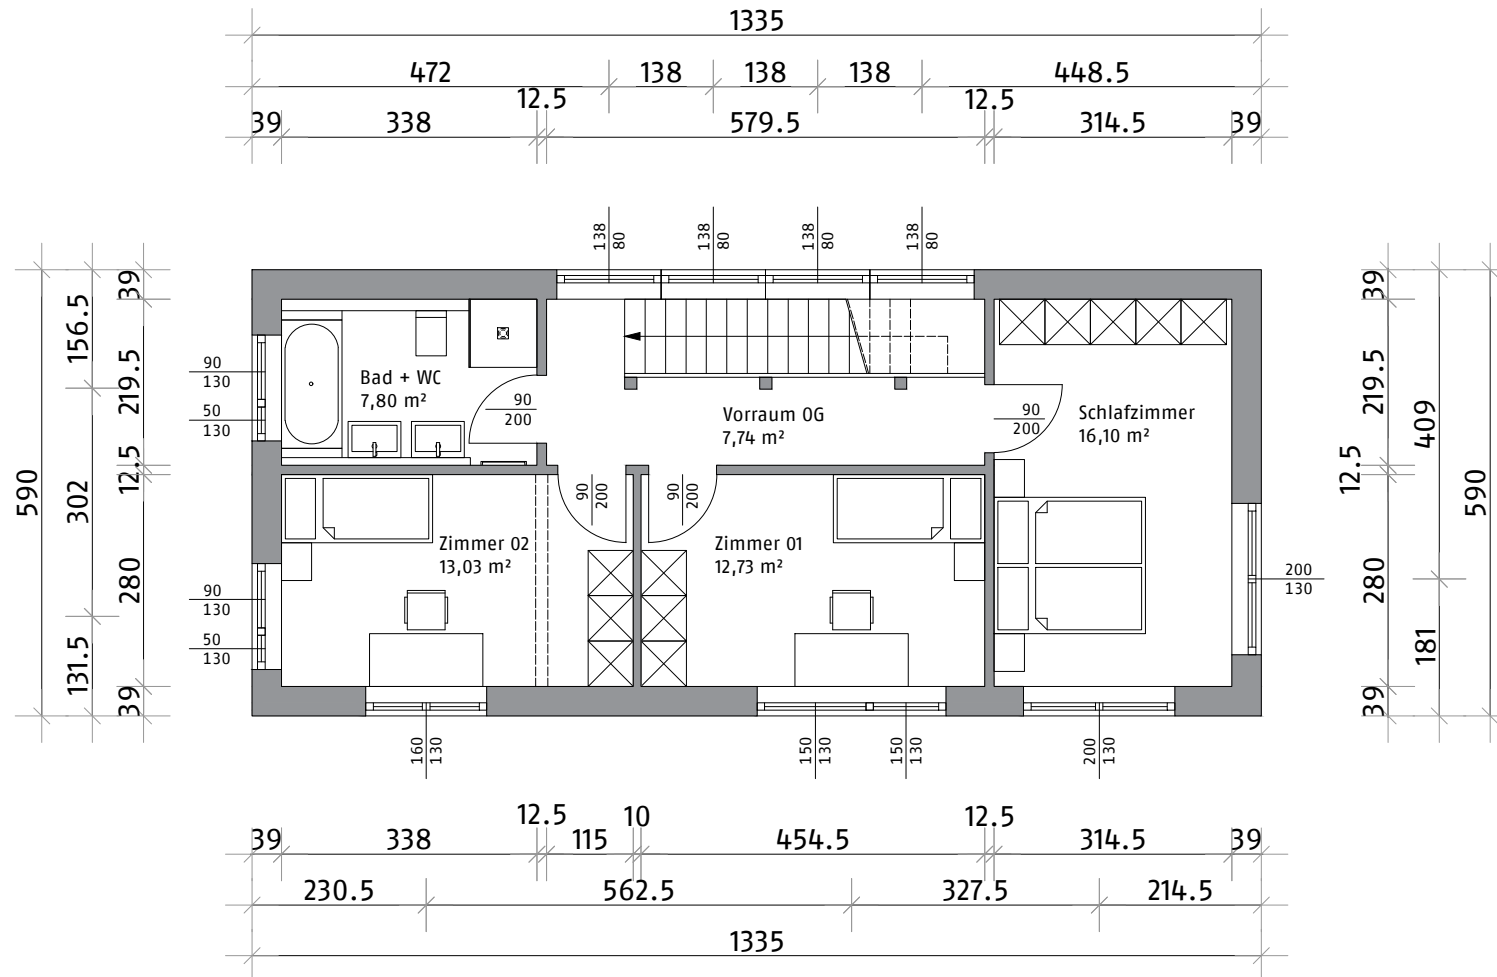

MUSTERHAUS 3 - edition SLIM

Nettowohnfläche: 124,76 m²

building
intelligent
skins

weis
sens
eer

Erdgeschoss: 62,46 m²

MUSTERHAUS 3 - edition SLIM

building
intelligent
skins

weis
sens
eer

Obergeschoss: 62,30 m²