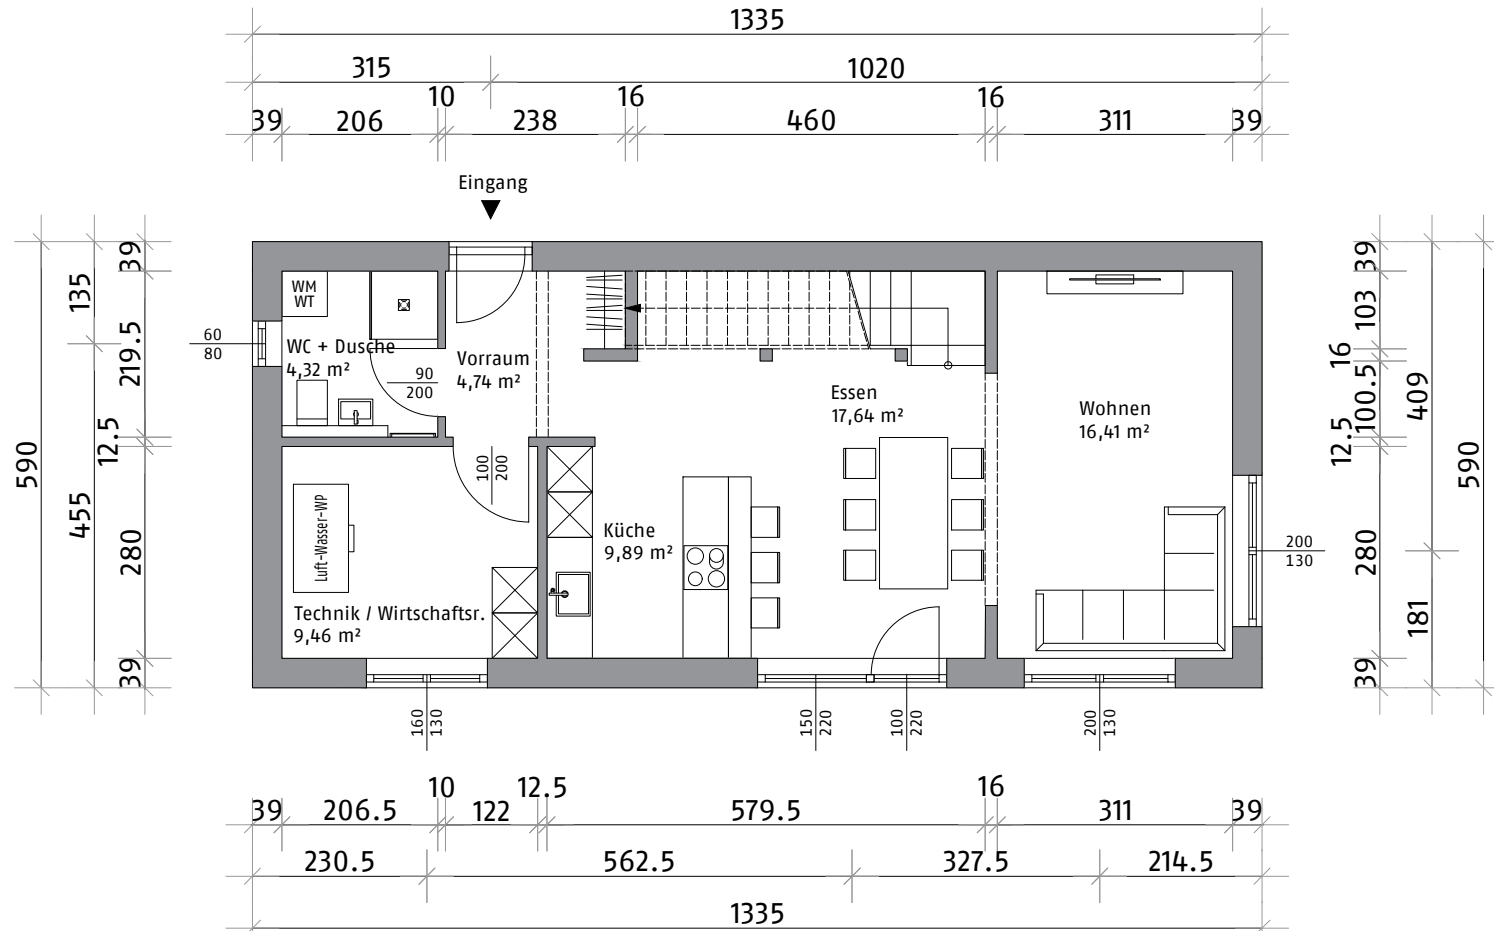

MUSTERHAUS 3 - edition SLIM

Nettowohnfläche: 124,76 m²

building
intelligent
skins

weis
sens
eer

Erdgeschoss: 62,46 m²

MUSTERHAUS 3 - edition SLIM

building
intelligent
skins

weis
sens
eer

Obergeschoss: 62,30 m²