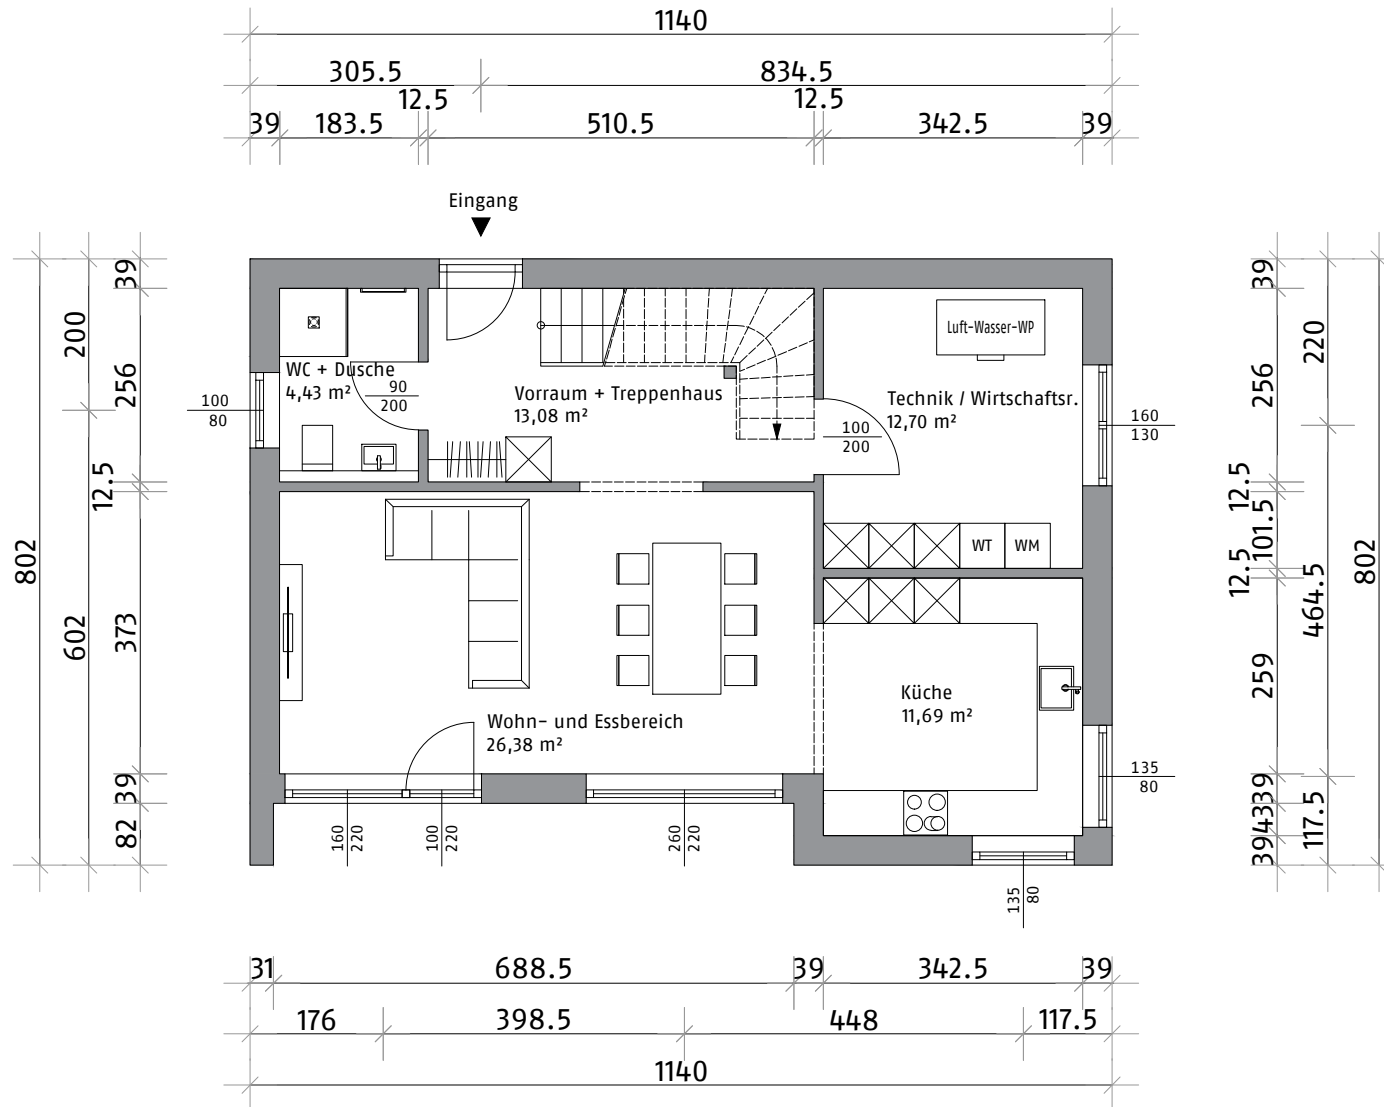

MUSTERHAUS 4 - edition SMART

Nettowohnfläche: 136,38 m²

building
intelligent
skins

weis
sens
eer

Erdgeschoss: 68,28 m²

MUSTERHAUS 4 - edition SMART

building
intelligent
skins

weis
sens
eer

Obergeschoss: 68,10 m²