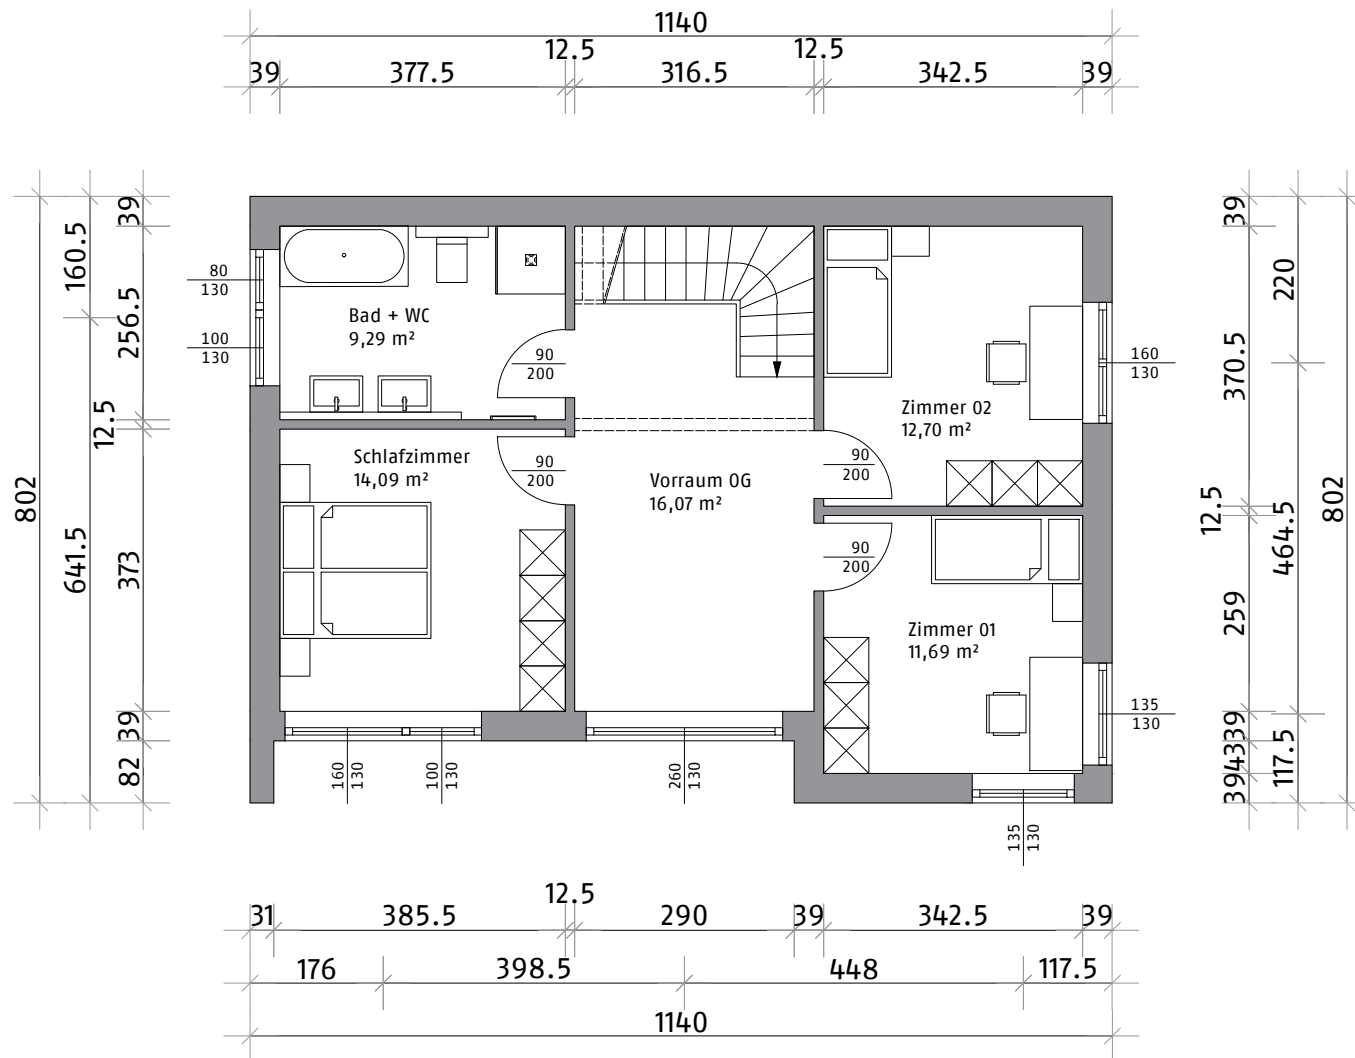

MUSTERHAUS 4 - edition SMART

Nettowohnfläche: 136,38 m²

building
intelligent
skins

weis
sens
eer

Erdgeschoss: 68,28 m²

MUSTERHAUS 4 - edition SMART

building
intelligent
skins

weis
sens
eer

Obergeschoss: 68,10 m²