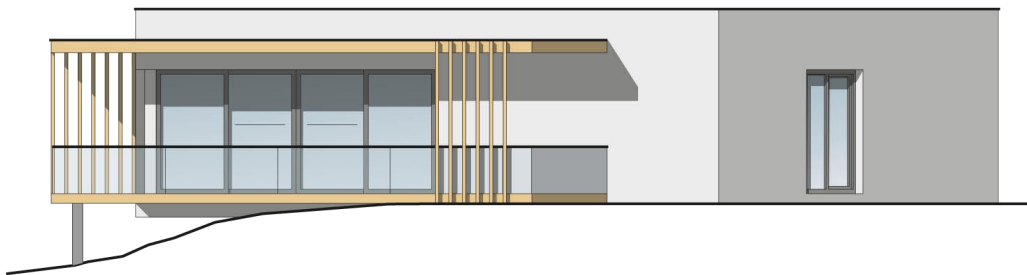

TRIANGLE

Der Trick
mit dem Knick

Barrierefreies Wohnen vom Eingang bis zur Terrasse. Die Nasszellen liegen zentral und sind auf einer Höhe von 220cm abgeschlossen. Darüber bieten sie zusätzlichen Stauraum.

Ansicht Süd

Grundriss

WNF: 75,6m²

*“Große Fenster
geben das Gefühl
von Freiheit“*