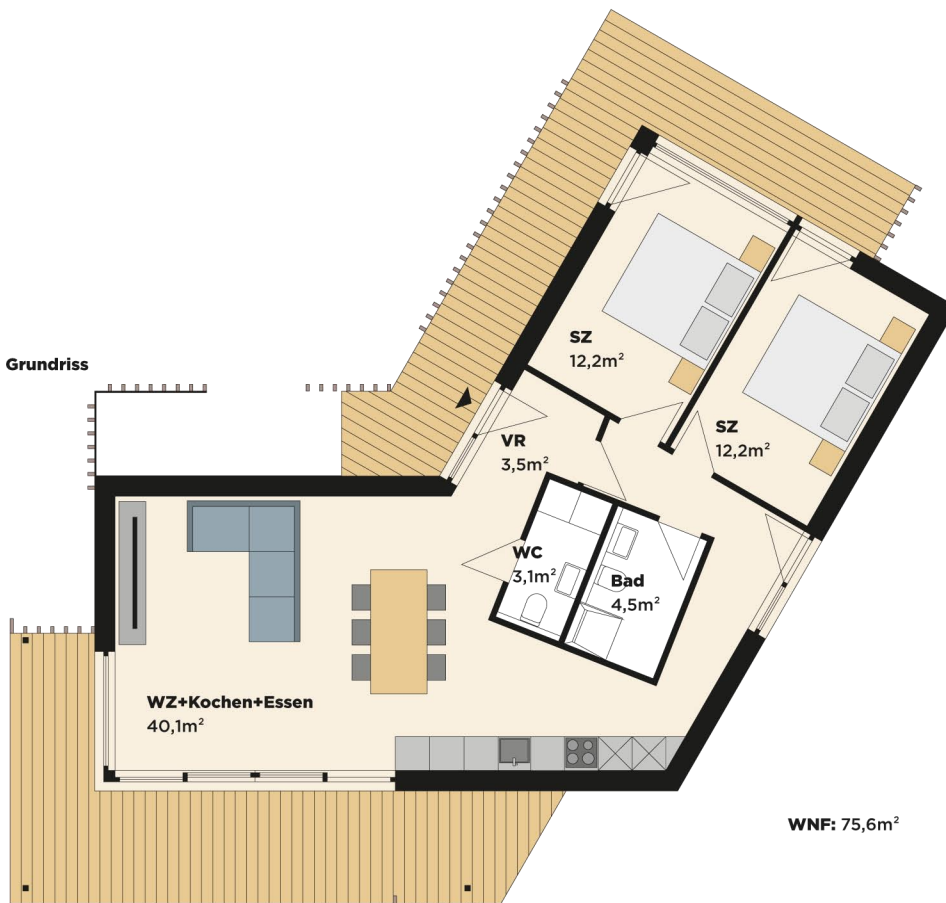

TRIANGLE

Der Trick
mit dem Knick

Barrierefreies Wohnen vom Eingang bis zur Terrasse. Die Nasszellen liegen zentral und sind auf einer Höhe von 220cm abgeschlossen. Darüber bieten sie zusätzlichen Stauraum.

Ansicht Süd

Grundriss

WNF: 75,6m²

*“Große Fenster
geben das Gefühl
von Freiheit“*